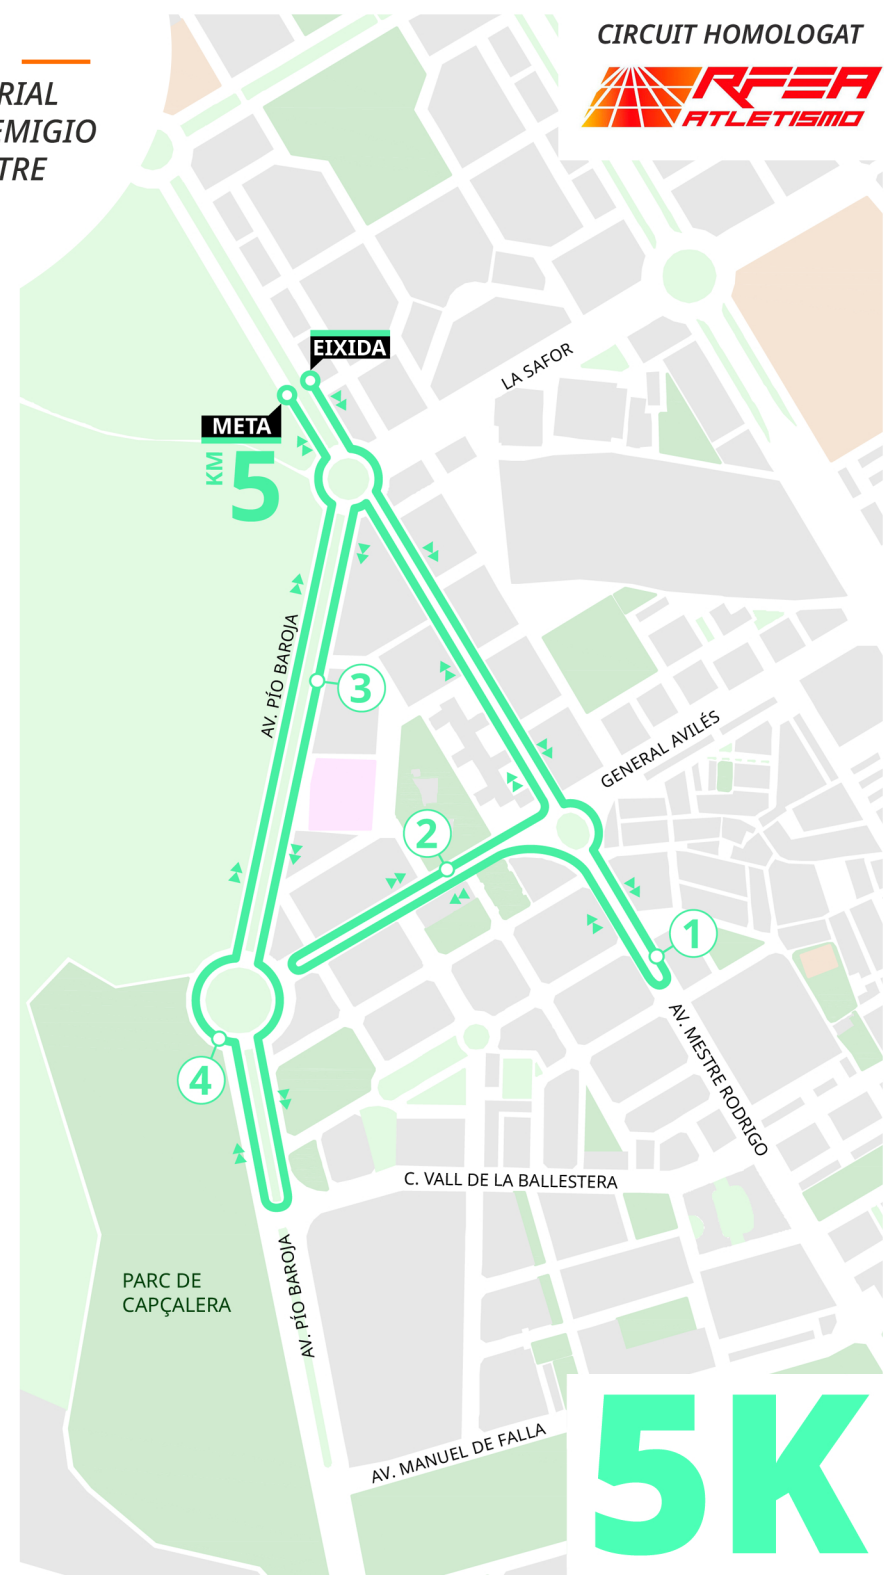

CIRCUIT HOMOLOGAT

XI CARRERA D'EMPRESSES VALÈNCIA

MEMORIAL REMIGIO SILVESTRE

5 MAIG 2024

CIRCUIT HOMOLOGAT

10K

5K