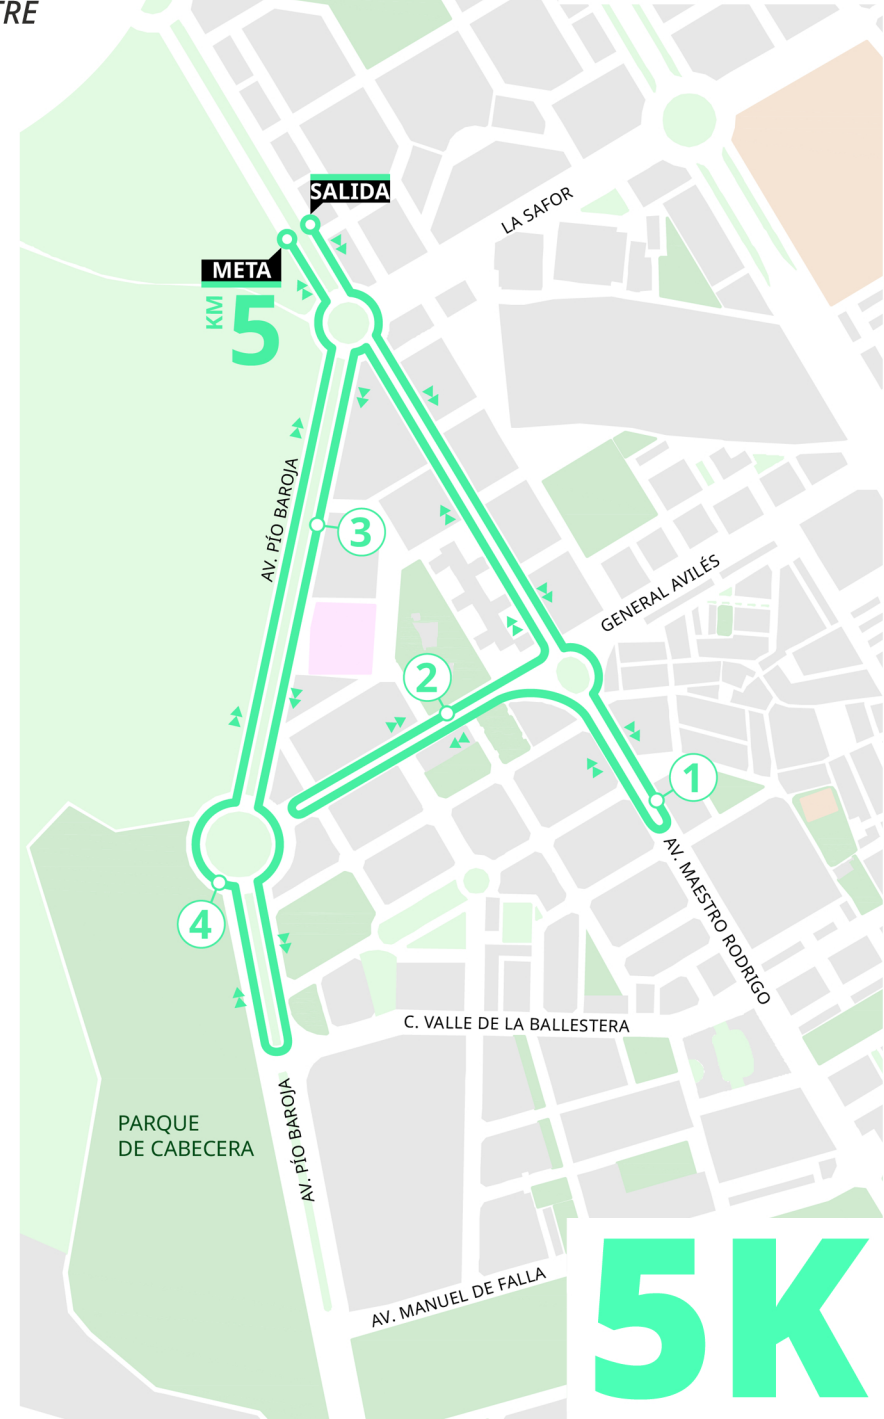

CIRCUITO HOMOLOGADO

XI CARRERA DE EMPRESAS VALENCIA

MEMORIAL REMIGIO SILVESTRE

5 MAYO 2024

CIRCUITO HOMOLOGADO

10K

5K